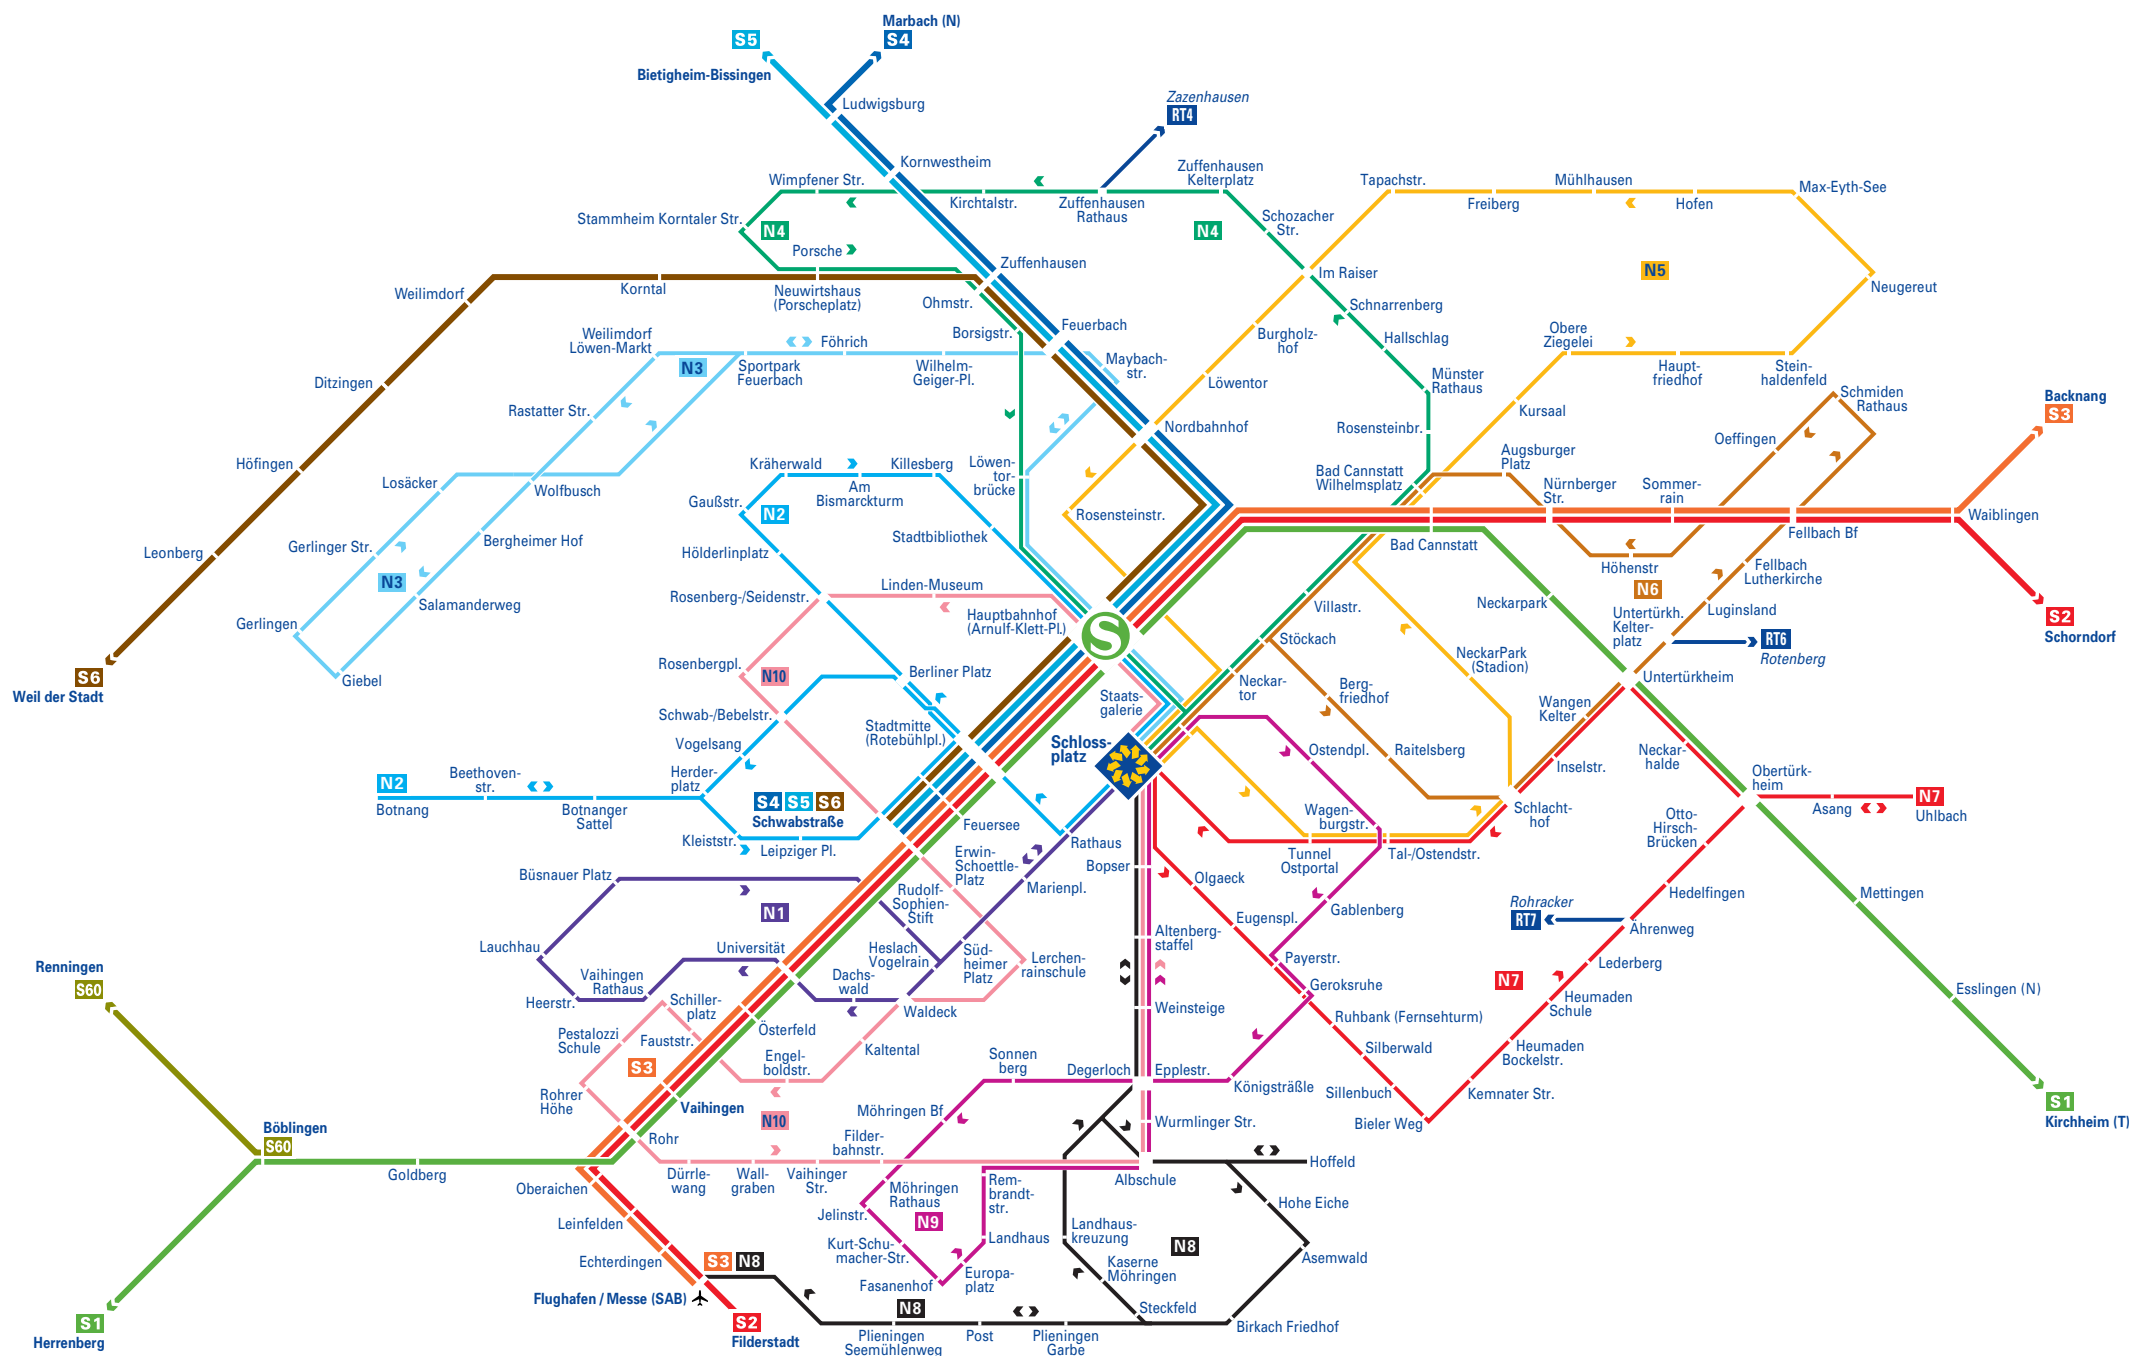

# Nachtverkehr Stadtgebiet Stuttgart

N1 bis N10 in allen Nächten\*

\*S-Bahn nur in den Nächten Freitag/Samstag und Samstag/Sonntag und vor allen Feiertagen.

Bei Bus/Taxi sind nicht alle Haltestellen dargestellt.